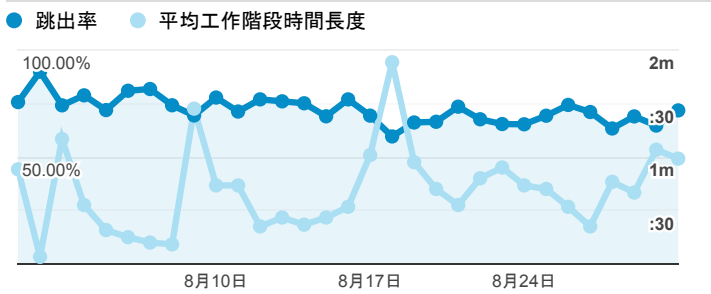

報表01_訪客

2020年8月1日 - 2020年8月31日

所有使用者
100.00% 個工作階段

平均造訪停留時間和單次造訪頁數

造訪地圖

跳出率和平均造訪停留時間

造訪 (依瀏覽器分組)

造訪和不重複訪客