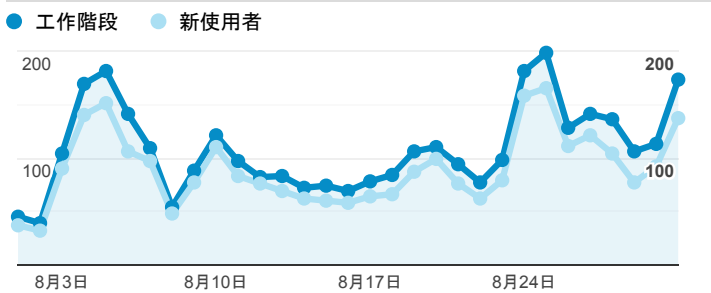

造訪和新造訪

造訪 (依 裝置類別 分組)

mobile desktop tablet

造訪 (依語言分組)

語言 工作階段