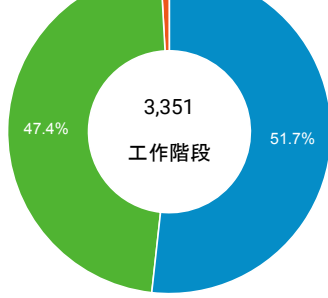

造訪和新造訪率 (依 行動裝置資訊 分組)

造訪和新造訪

造訪 (依 裝置類別 分組)

mobile desktop tablet

造訪 (依語言分組)

語言 工作階段

zh-tw	2,949
en-us	159
en	61
zh-cn	58
zh-hk	28
en-gb	27
ja	20
ja-jp	16
zh	8
vi-vn	7