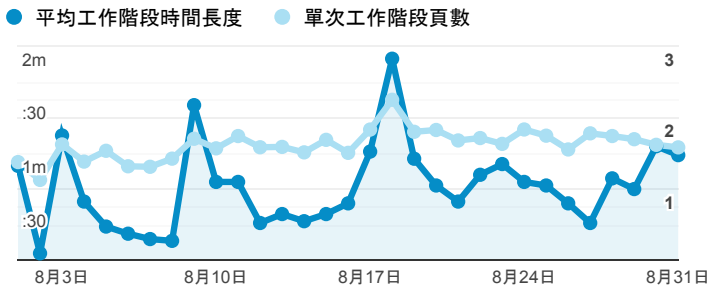

報表01_訪客

2020年8月1日 - 2020年8月31日

所有使用者
100.00% 個工作階段

平均造訪停留時間和單次造訪頁數

造訪地圖

跳出率和平均造訪停留時間

造訪 (依瀏覽器分組)

造訪和不重複訪客

造訪和新造訪率 (依 行動裝置資訊 分組)

造訪和新造訪

造訪 (依 裝置類別 分組)

mobile desktop tablet

造訪 (依語言分組)

語言 工作階段

zh-tw	2,949
en-us	159
en	61
zh-cn	58
zh-hk	28
en-gb	27
ja	20
ja-jp	16
zh	8
vi-vn	7