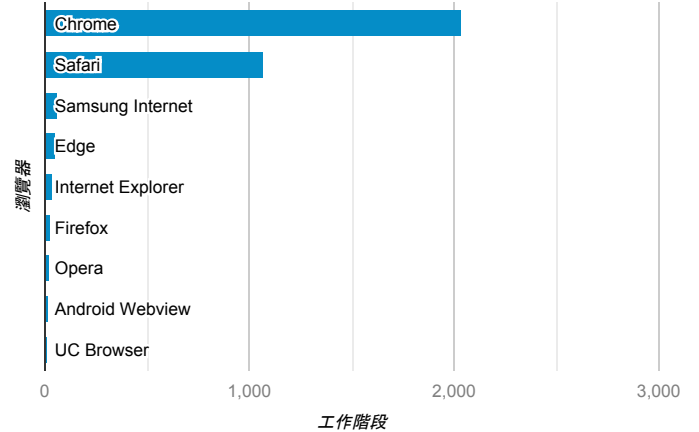

報表01_訪客

2020年8月1日 - 2020年8月31日

所有使用者
100.00% 個工作階段

平均造訪停留時間和單次造訪頁數

造訪地圖

跳出率和平均造訪停留時間

造訪 (依瀏覽器分組)

造訪和不重複訪客