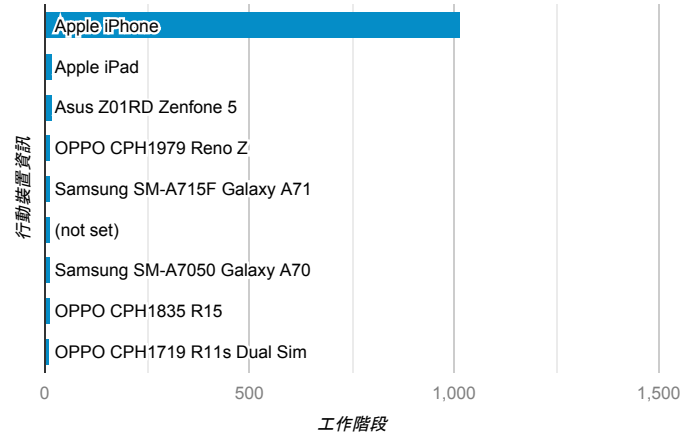

造訪和新造訪率 (依 行動裝置資訊 分組)