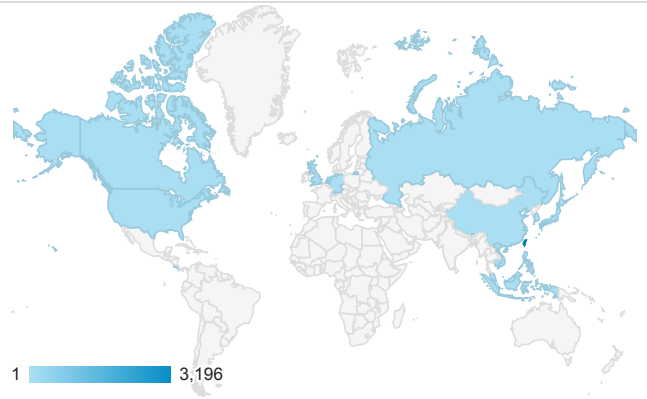

報表01_訪客

2020年8月1日 - 2020年8月31日

所有使用者
100.00% 個工作階段

平均造訪停留時間和單次造訪頁數

造訪地圖

跳出率和平均造訪停留時間

造訪 (依瀏覽器分組)

造訪和不重複訪客